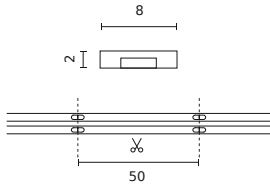

LED line PRIME

Symbol: 220270

EAN: 5905378220270

**Taśma LED 320 COB 24V 3000K 1W IP20
8mm 5m 110lm/m PRIME**

Rysunek techniczny