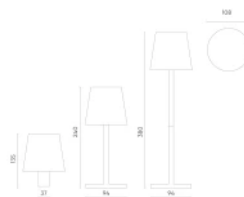

LED line LITE

Symbol: 203853-II

EAN: 5905378212299

**Lampa stołowa TAZA 3,5W 400lm CCT  
IP54 czarna 2x2000mAh 4in1 LITE**

**Rysunek techniczny**

**Rozsył światła**

**Dodatkowe zdjęcia produktowe**

**Dane logistyczne**

**Opakowanie jednostkowe**

Ilość	1
Szerokość	155 mm
Wysokość	130 mm
Długość	135 mm
Waga	0,70 kg

**Opakowanie zbiorcze**

Ilość	20
Szerokość	540 mm
Wysokość	315 mm
Długość	670 mm
Objętość	0,11 m3
Waga	12,5 kg

**Europaleta**

Wysokość palety	1950 mm
Ilość w warstwie	80
Ilość warstw	5
Ilość europaleta	400
Waga	275 kg

LED line LITE

Symbol: 203853-II

EAN: 5905378212299

**Lampa stołowa TAZA 3,5W 400lm CCT  
IP54 czarna 2x2000mAh 4in1 LITE**