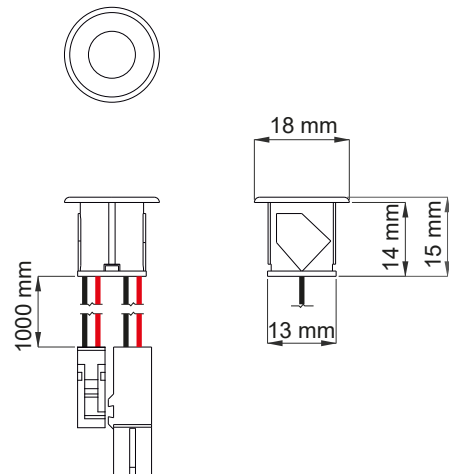

# KARTA KATALOGOWA

CATALOGUE CARD / DATENBLATT

## WYŁĄCZNIKI W01

MECHANICAL SWITCHES WITH DIMMER W01 / DRUCKSCHALTER MIT DIMMER W01

**CZ** Indeks / Index / Artikelnummer  
**WYL-W01-CZ-01**  
Kod EAN / EAN code / EAN-Code  
5900652141371

**BI** Indeks / Index / Artikelnummer  
**WYL-W01-BI-01**  
Kod EAN / EAN code / EAN-Code  
5900652141364

### Dane techniczne:

Technical data / Technische Daten

**Kolor obudowy**  
Color of the housing  
Gehäusefarbe

**Wymiary**  
Dimensions  
Größe

**Materiał**  
Material  
Material

**Przewód**  
Wire  
Cabel

**Czarna lub biała**  
Schwarz oder weiss  
Black or white

**Ø 18 mm x 15 mm**

**Plastik**  
Plastics  
Kunststoff

**1 m wejście mini amp**  
**1 m wyjście mini amp**  
1m mini amp input  
1m mini amp output  
1m Mini-Amp-Eingang  
1m Mini-Amp Ausgang