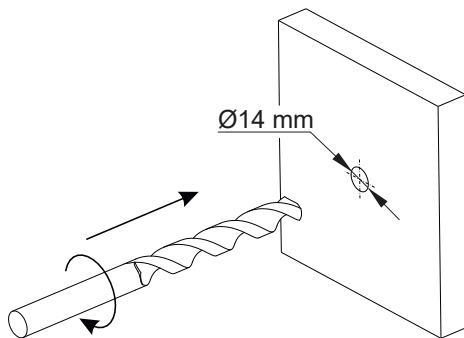

## WYŁĄCZNIKI W01

MECHANICAL SWITCHES WITH DIMMER W01 / DRUCKSCHALTER MIT DIMMER W01

**CZ** Indeks / Index / Artikelnummer  
**WYL-W01-CZ-01**  
Kod EAN / EAN code / EAN-Code  
5900652141371

**BI** Indeks / Index / Artikelnummer  
**WYL-W01-BI-01**  
Kod EAN / EAN code / EAN-Code  
5900652141364

### Dane techniczne:

Technical data / Technische Daten

**Kolor obudowy**  
Color of the housing  
Gehäusefarbe

**Wymiary**  
Dimensions  
Größe

**Materiał**  
Material  
Material

**Przewód**  
Wire  
Cabel

**Czarna lub biała**  
Schwarz oder weiss  
Black or white

**Ø 18 mm x 15 mm**

**Plastik**  
Plastics  
Kunststoff

**1 m wejście mini amp**  
**1 m wyjście mini amp**  
1m mini amp input  
1m mini amp output  
1m Mini-Amp-Eingang  
1m Mini-Amp Ausgang