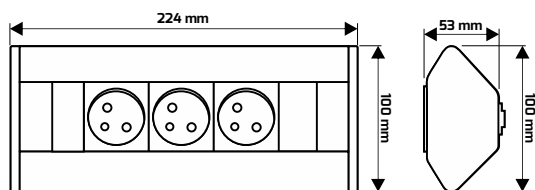

Indeks Index / Artikelnummer	Gniazdo 230V Socket 230V / Steckdose 230V	Kolor Color / Farbe	Wymiary Dimensions / Größe	Materiał Material / Material
CORNERBOX-ALU-3FR	3 x FRENCH	Aluminium	224 mm x 100 mm x 53 mm	Tworzywo sztuczne Plastic / Kunststoff
CORNERBOX-ALU-3DE	3 x SCHUKO	Aluminium / Aluminium		
CORNERBOX-BI-3DE		Biały White / Weiß		
CORNERBOX-CZ-3DE		Czarny Black / Schwarz	232 mm x 100 mm x 53 mm	