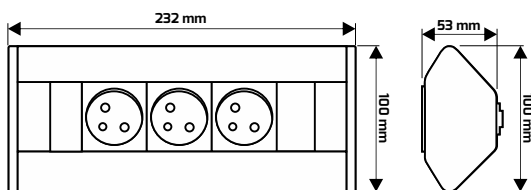

Indeks Index / Artikelnummer	Gniazdo 230V Socket 230V / Steckdose 230V	Kolor Color / Farbe	Wymiary Dimensions / Größe	Materiał Material / Material
CORNERBOX-ALU-3FR	3 x FRENCH	Aluminium	224 mm x 100 mm x 53 mm	Tworzywo sztuczne Plastic / Kunststoff
CORNERBOX-ALU-3DE	3 x SCHUKO	Aluminium / Aluminium		
CORNERBOX-BI-3DE		Biały White / Weiß		
CORNERBOX-CZ-3DE		Czarny Black / Schwarz	232 mm x 100 mm x 53 mm	