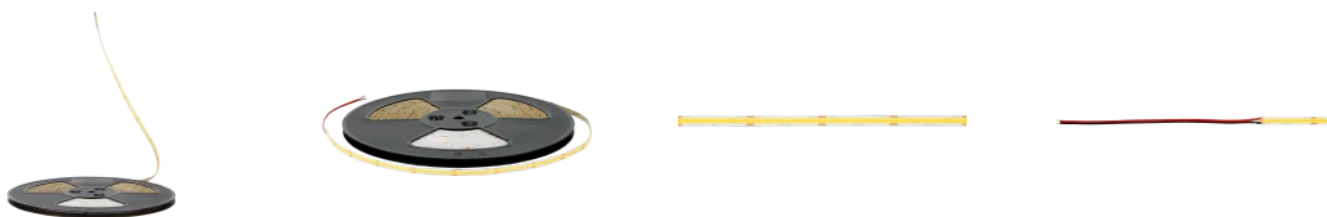

LED line PRIME

Symbol: 220379

EAN: 5905378220379

**Taśma LED 320 COB 24V 4000K 1W IP20
8mm 5m 110lm/m PRIME**

Nowość

Taśma LED 320 COB 24V 1W PRIME to wydajne i energooszczędne rozwiązanie do oświetlenia akcentowego. Dzięki diodom COB osiąga efektywność świetlną na poziomie 110 lm/W i oferuje barwę światła 3000K oraz 4000K. Niewielki pobór energii pozwala na długotrwałe działanie, nawet przez całą noc, bez zauważalnych kosztów, a łatwy montaż ułatwia podkreślenie schodów, korytarzy oraz innych elementów przestrzeni.

Dane techniczne

Parametr	Wartość
Gwarancja	5/7*
Moc	• 1 W
Napięcie	• 24 V DC
Temperatura barwy światła	• 4000 K
Barwa światła	Biała
Współczynnik odwzorowania barw Ra	>90
Klasa szczelności	IP20
Klasa ochrony elektrycznej	III
Sekcja cięcia	5 cm
Wydajność świetlna	110 lm/W
Okres trwałości L70B50	30 000 h

LED line PRIME

Symbol: 220379

EAN: 5905378220379

**Taśma LED 320 COB 24V 4000K 1W IP20
8mm 5m 110lm/m PRIME**

Rysunek techniczny

Rozsył światła

Dodatkowe zdjęcia produktowe

Dane logistyczne

LED line PRIME

Symbol: 220379

EAN: 5905378220379

**Taśma LED 320 COB 24V 4000K 1W IP20
8mm 5m 110lm/m PRIME**

Przykładowa realizacja