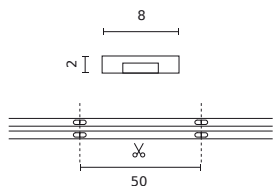

LED line PRIME

Symbol: 220379

EAN: 5905378220379

**Taśma LED 320 COB 24V 4000K 1W IP20
8mm 5m 110lm/m PRIME**

Rysunek techniczny