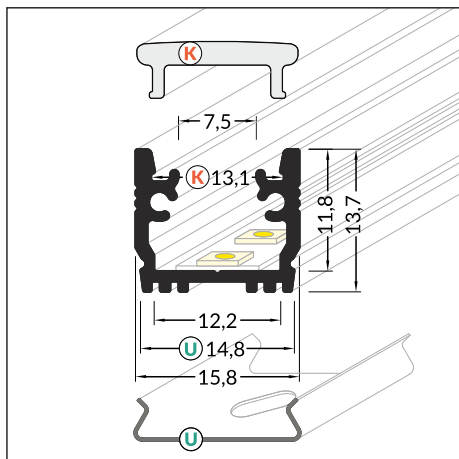

FLOOR12 K/U

RECESSED FLOOR PROFILE

PROFIL WPUSTOWY DO PODŁÓG

- decorative and lighting profile
- high abrasion resistance, resistant cover
- possibility of waterproof
- with high humidity, please use waterproof tape
- maximum LED strip width: 12 mm
- profil dekoracyjno-oświetleniowy
- wysoka odporność na ścieranie, wytrzymały klosz
- możliwość uzyskania wodoszczelności
- przy podwyższonej wilgotności stosować taśmę wodoodporną
- maksymalna szerokość taśmy LED: 12 mm

INDEX = 1 pc, length 2000 mm
package = 10 pcs
INDEKS = 1 szt., długość 2000 mm
opakowanie = 10 szt.

● anodized
anodowany
B1020020

Available lengths / Dostępne długości
1000 mm, 2000 mm, 3000 mm, 4000 mm

● max 12 mm

● recessed
wpustowy

● IK08 (5 J)

COVERS / KLOSZE

K click cover
colour: white
material: PC

klosz K klik
kolor: mleczny
materiał: PC

Note! Dimensions of the space needed to install LED source
Uwaga! Wymiary przestrzeni do zamontowania źródła LED

INDEX = 1 pc, length 2000 mm
package = 10 pcs
INDEKS = 1 szt., długość 2000 mm
opakowanie = 10 szt.

K white / K mleczny
B1040038

ENDINGS / ZAŚLEPKI

FLOOR12 ending
colours: silver, grey
material: ABS

zaślepka FLOOR12
kolory: srebrny, szary
materiał: ABS