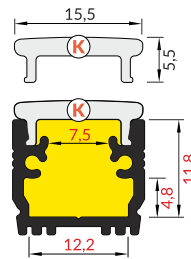

INDEX = 1 pc, length 2000 mm
package = 10 pcs
INDEKS = 1 szt., długość 2000 mm
opakowanie = 10 szt.

● anodized
anodowany
B1020020

Available lengths / Dostępne długości
1000 mm, 2000 mm, 3000 mm, 4000 mm

● max 12 mm

● recessed
wpustowy

● IK08 (5 J)

COVERS / KLOSZE

K click cover
colour: white
material: PC

klosz K klik
kolor: mleczny
materiał: PC

Note! Dimensions of the space needed to install LED source
Uwaga! Wymiary przestrzeni do zamontowania źródła LED

INDEX = 1 pc, length 2000 mm
package = 10 pcs
INDEKS = 1 szt., długość 2000 mm
opakowanie = 10 szt.

K white / K mleczny
B1040038

ENDINGS / ZAŚLEPKI

FLOOR12 ending
colours: silver, grey
material: ABS

zaślepka FLOOR12
kolory: srebrny, szary
materiał: ABS

INDEX = 1 set
package of 10 sets = 20 pcs
INDEKS = 1 komplet, opakowanie
zawiera 10 kompletów = 20 szt.

silver
srebrne

with hole
z otworem
B1960040

without hole
bez otworu
B1940040

grey
szare

with hole
z otworem
B1960022