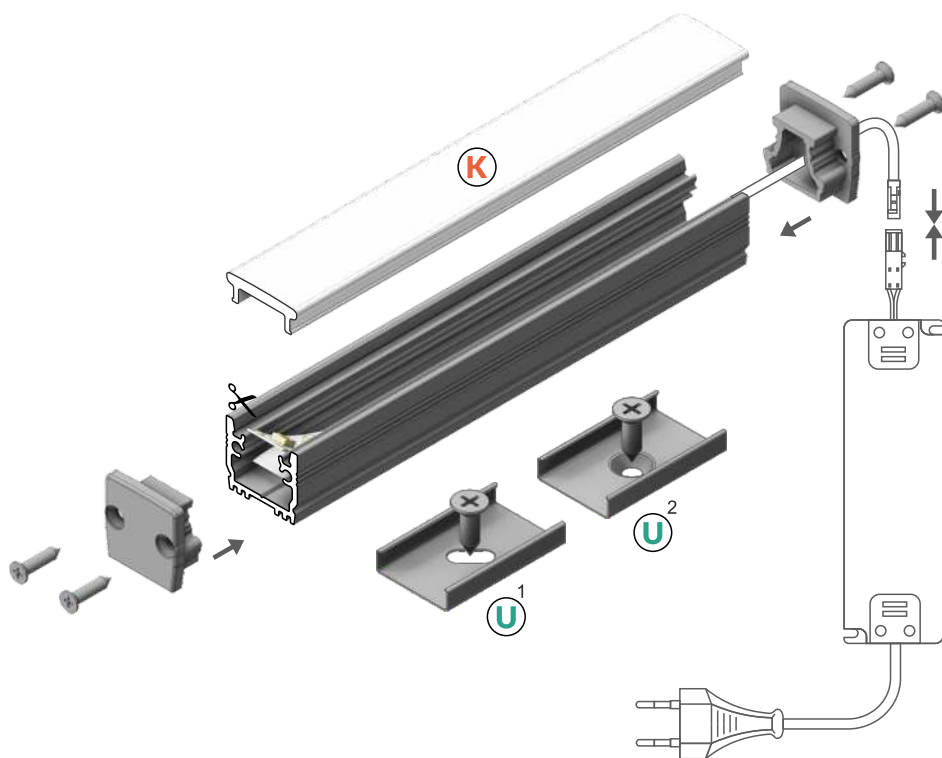

FLOOR12 K/U

RECESSED FLOOR PROFILE

PROFIL WPUSTOWY DO PODŁÓG

- decorative and lighting profile
- high abrasion resistance, resistant cover
- possibility of waterproof
- with high humidity, please use waterproof tape
- maximum LED strip width: 12 mm
- profil dekoracyjno-oświetleniowy
- wysoka odporność na ścieranie, wytrzymały klosz
- możliwość uzyskania wodoszczelności
- przy podwyższonej wilgotności stosować taśmę wodoodporną
- maksymalna szerokość taśmy LED: 12 mm

SIMILAR IN THE OFFER / PODOBNE W OFERCIE

STEP10
C

OUTSTAIRS12
BC

DEEP10
BC/UX

UNI12
BCD/U

FLOOR12 K/U

- K** click cover
klosz K klik
- U¹** flexible mounting plate
uchwyt U sprężysty
- U²** cone U flexible mounting plate
uchwyt U sprężysty cone

INDEX = 1 pc, length 2000 mm
package = 10 pcs
INDEKS = 1 szt., długość 2000 mm
opakowanie = 10 szt.

● anodized
anodowany
B1020020

Available lengths / Dostępne długości
1000 mm, 2000 mm, 3000 mm, 4000 mm

● max 12 mm

● recessed
wpustowy

● IK08 (5 J)

COVERS / KLOSZE

K click cover
colour: white
material: PC

klosz K klik
kolor: mleczny
materiał: PC

Note! Dimensions of the space needed to install LED source
Uwaga! Wymiary przestrzeni do zamontowania źródła LED