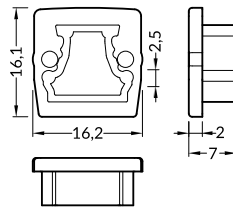

INDEX = 1 pc, length 2000 mm
package = 10 pcs
INDEKS = 1 szt., długość 2000 mm
opakowanie = 10 szt.

● anodized
anodowany
B1020020

Available lengths / Dostępne długości
1000 mm, 2000 mm, 3000 mm, 4000 mm

● max 12 mm

● recessed
wpustowy

● IK08 (5 J)

COVERS / KLOSZE

K click cover
colour: white
material: PC

klosz K klik
kolor: mleczny
materiał: PC

Note! Dimensions of the space needed to install LED source
Uwaga! Wymiary przestrzeni do zamontowania źródła LED

INDEX = 1 pc, length 2000 mm
package = 10 pcs
INDEKS = 1 szt., długość 2000 mm
opakowanie = 10 szt.

K white / K mleczny
B1040038

ENDINGS / ZAŚLEPKI

FLOOR12 ending
colours: silver, grey
material: ABS

zaślepka FLOOR12
kolory: srebrny, szary
materiał: ABS