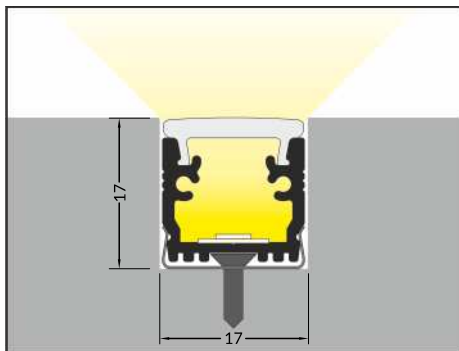

FLOOR12 K/U

RECESSED FLOOR PROFILE

PROFIL WPUSTOWY DO PODŁÓG

- decorative and lighting profile
- high abrasion resistance, resistant cover
- possibility of waterproof
- with high humidity, please use waterproof tape
- maximum LED strip width: 12 mm
- profil dekoracyjno-oświetleniowy
- wysoka odporność na ścieranie, wytrzymały klosz
- możliwość uzyskania wodoszczelności
- przy podwyższonej wilgotności stosować taśmę wodoodporną
- maksymalna szerokość taśmy LED: 12 mm

SIMILAR IN THE OFFER / PODOBNE W OFERCIE

STEP10
C

OUTSTAIRS12
BC

DEEP10
BC/UX

UNI12
BCD/U

FLOOR12 K/U

- K** click cover
klosz K klik
- U¹** flexible mounting plate
uchwyt U sprężysty
- U²** cone U flexible mounting plate
uchwyt U sprężysty cone

INDEX = 1 pc, length 2000 mm
package = 10 pcs
INDEKS = 1 szt., długość 2000 mm
opakowanie = 10 szt.

● anodized
anodowany
B1020020

Available lengths / Dostępne długości
1000 mm, 2000 mm, 3000 mm, 4000 mm

● max 12 mm

● recessed
wpustowy

● IK08 (5 J)

COVERS / KLOSZE

K click cover
colour: white
material: PC

klosz K klik
kolor: mleczny
materiał: PC

Note! Dimensions of the space needed to install LED source
Uwaga! Wymiary przestrzeni do zamontowania źródła LED