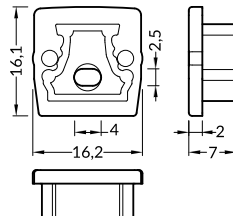

COVERS / KLOSZE

K click cover
colour: white
material: PC

klosz K klik
kolor: mleczny
materiał: PC

Note! Dimensions of the space needed to install LED source
Uwaga! Wymiary przestrzeni do zamontowania źródła LED

INDEX = 1 pc, length 2000 mm
package = 10 pcs
INDEKS = 1 szt., długość 2000 mm
opakowanie = 10 szt.

K white / K mleczny
B1040038

ENDINGS / ZAŚLEPKI

FLOOR12 ending
colours: silver, grey
material: ABS

zaślepka FLOOR12
kolory: srebrny, szary
materiał: ABS

INDEX = 1 set
package of 10 sets = 20 pcs
INDEKS = 1 komplet, opakowanie
zawiera 10 kompletów = 20 szt.

silver
srebrne

with hole
z otworem
B1960040

without hole
bez otworu
B1940040

grey
szare

with hole
z otworem
B1960022

without hole
bez otworu
B1940022

FLOOR12 ending with hole
colours: silver, grey
material: ABS

zaślepka FLOOR12 z otworem
kolory: srebrny, szary
materiał: ABS

MOUNTINGS / MOCOWANIA

U flexible mounting plate
colour: inox
material: stainless steel

uchwyt U sprężysty
kolor: inox
materiał: stal nierdzewna

INDEX = 1 set
package of 10 sets = 20 pcs
INDEKS = 1 komplet
opakowanie zawiera 10 kpl = 20 szt

U flexible mounting plate
uchwyt U sprężysty

inox
inox
76380000

cone U flexible mounting plate
colour: inox
material: stainless steel

uchwyt U sprężysty cone
kolor: inox
materiał: stal nierdzewna

cone U flexible mounting plate
uchwyt U sprężysty cone

inox
inox
76620000

SEALING / USZCZELKA

sealings for FLOOR12 endings
2x silicone sealings
4x rubber o-ring

uszczelki do zaślepki FLOOR12
2x silikonowa uszczelka
4x gumowa uszczelka o-ring

In high humidity conditions
use waterproof tape and silicone seal
Przy podwyższonej wilgotności zaleca się
użycie zestawu uszczelniającego
i wodoodpornej taśmy.

INDEX = 1 set
INDEKS = 1 komplet

sealing set
zestaw uszczelniający
B1830000