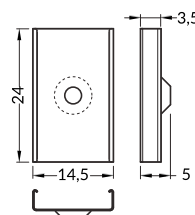

COVERS / KLOSZE

K click cover
colour: white
material: PC

klosz K klik
kolor: mleczny
materiał: PC

Note! Dimensions of the space needed to install LED source
Uwaga! Wymiary przestrzeni do zamontowania źródła LED

INDEX = 1 pc, length 2000 mm
package = 10 pcs
INDEKS = 1 szt., długość 2000 mm
opakowanie = 10 szt.

K white / K mleczny
B1040038

ENDINGS / ZAŚLEPKI

FLOOR12 ending
colours: silver, grey
material: ABS

zaślepka FLOOR12
kolory: srebrny, szary
materiał: ABS

INDEX = 1 set
package of 10 sets = 20 pcs
INDEKS = 1 komplet, opakowanie
zawiera 10 kompletów = 20 szt.

silver
srebrne

with hole
z otworem
B1960040

without hole
bez otworu
B1940040

grey
szare

with hole
z otworem
B1960022

without hole
bez otworu
B1940022

FLOOR12 ending with hole
colours: silver, grey
material: ABS

zaślepka FLOOR12 z otworem
kolory: srebrny, szary
materiał: ABS

MOUNTINGS / MOCOWANIA

U flexible mounting plate
colour: inox
material: stainless steel

uchwyt U sprężysty
kolor: inox
materiał: stal nierdzewna

INDEX = 1 set
package of 10 sets = 20 pcs
INDEKS = 1 komplet
opakowanie zawiera 10 kpl = 20 szt

U flexible mounting plate
uchwyt U sprężysty

inox
inox
76380000

cone U flexible mounting plate
colour: inox
material: stainless steel

uchwyt U sprężysty cone
kolor: inox
materiał: stal nierdzewna

cone U flexible mounting plate
uchwyt U sprężysty cone

inox
inox
76620000

SEALING / USZCZELKA

sealings for FLOOR12 endings
2x silicone sealings
4x rubber o-ring

uszczelki do zaślepki FLOOR12
2x silikonowa uszczelka
4x gumowa uszczelka o-ring

In high humidity conditions
use waterproof tape and silicone seal
Przy podwyższonej wilgotności zaleca się
użycie zestawu uszczelniającego
i wodoodpornej taśmy.

INDEX = 1 set
INDEKS = 1 komplet

sealing set
zestaw uszczelniający
B1830000