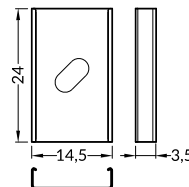

MOUNTINGS / MOCOWANIA

U flexible mounting plate
colour: inox
material: stainless steel

uchwyt U sprężysty
kolor: inox
materiał: stal nierdzewna

INDEX = 1 set
package of 10 sets = 20 pcs
INDEKS = 1 komplet
opakowanie zawiera 10 kpl = 20 szt

U flexible mounting plate
uchwyt U sprężysty

inox
inox
76380000

cone U flexible mounting plate
colour: inox
material: stainless steel

uchwyt U sprężysty cone
kolor: inox
materiał: stal nierdzewna