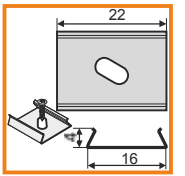

## klosze

klosz  
wsuwany B

1000mm	1000mm
SMLE	SSZR
2000mm	2000mm
SMLE(2)	SSZR(2)

klosz  
klik C

1000mm	1000mm
SCLML	SCLTR
2000mm	2000mm
SCLML(2)	SCLTR(2)

klosz  
soczewka C

1000mm
SSOC
2000mm
SSOC(2)

## zaślepki

zaślepka CORNER  
szary T18-Z

GRUBOŚĆ ZAŚLEPKI  
ZWIĘKSZA DŁUGOŚĆ PROFILU

## mocowanie

OPCJONALNE  
MOCOWANIE:

uchwyt U sprężysty  
TU-SP

dwustronna taśma samoprzylepna

OPCJONALNY  
ŁĄCZNIK:

łącznik L CORNER

anodowany  
T18-L