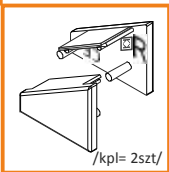

## klosze

klosz  
wsuwany B

1000mm	1000mm
SMLE	SSZR
2000mm	2000mm
SMLE(2)	SSZR(2)

klosz  
klik C

1000mm	1000mm
SCLML	SCLTR
2000mm	2000mm
SCLML(2)	SCLTR(2)

klosz  
soczewka C

1000mm
SSOC
2000mm
SSOC(2)

## zaślepki

zaślepka CORNER  
szary T18-Z

GRUBOŚĆ ZAŚLEPKI  
ZWIĘKSZA DŁUGOŚĆ PROFILU