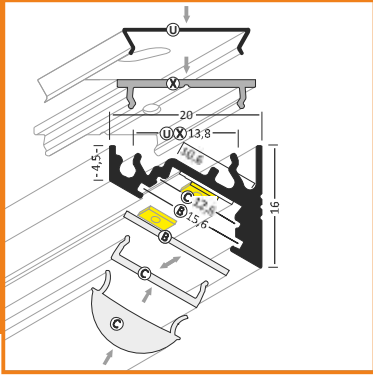

### profil LED CORNER BC/UX

anodowany  
1000mm T18  
2000mm T18(2)

narożnikowy 30° i 60°; do oświetlenia półek,  
wnętr szaf, szczególnie od czola i w narożnikach;  
mocowany bezpośrednio lub za pomocą uchwyty

standardowe długości: 1000, 2000mm;  
max. długość: 4000mm;  
długość powyżej 2000mm - odbiór własny

## klosze

klosz  
wsuwany B

1000mm	1000mm
SMLE	SSZR
2000mm	2000mm
SMLE(2)	SSZR(2)

klosz  
klik C

1000mm	1000mm
SCLML	SCLTR
2000mm	2000mm
SCLML(2)	SCLTR(2)

klosz  
soczewka C

1000mm
SSOC
2000mm
SSOC(2)

## zaślepki

zaślepka CORNER  
szary T18-Z

GRUBOŚĆ ZAŚLEPKI  
ZWIĘKSZA DŁUGOŚĆ PROFILU