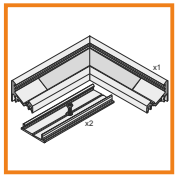

## zaślepki

zaślepka CORNER  
szary T18-Z

GRUBOŚĆ ZAŚLEPKI  
ZWIĘKSZA DŁUGOŚĆ PROFILU

## mocowanie

OPCJONALNE  
MOCOWANIE:

uchwyt U sprężysty  
TU-SP

dwustronna taśma samoprzylepna

OPCJONALNY  
ŁĄCZNIK:

łącznik L CORNER

anodowany  
T18-L