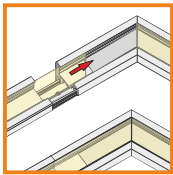

## zaślepki

zaślepka CORNER  
szary T18-Z

GRUBOŚĆ ZAŚLEPKI  
ZWIĘKSZA DŁUGOŚĆ PROFILU

## mocowanie

OPCJONALNE  
MOCOWANIE:

uchwyt U sprężysty  
TU-SP

dwustronna taśma samoprzylepna

OPCJONALNY  
ŁĄCZNIK:

łącznik L CORNER

anodowany  
T18-L