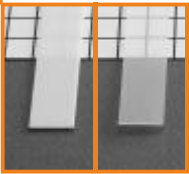

### profil LED CORNER BC/UX

anodowany  
1000mm T18  
2000mm T18(2)

narożnikowy 30° i 60°; do oświetlenia półek,  
wnętr szaf, szczególnie od czola i w narożnikach;  
mocowany bezpośrednio lub za pomocą uchwyty

standardowe długości: 1000, 2000mm;  
max. długość: 4000mm;  
długość powyżej 2000mm - odbiór własny

## klosze

klosz  
wsuwany B

1000mm	1000mm
SMLE	SSZR
2000mm	2000mm
SMLE(2)	SSZR(2)

klosz  
klik C

1000mm	1000mm
SCLML	SCLTR
2000mm	2000mm
SCLML(2)	SCLTR(2)

klosz  
soczewka C

1000mm
SSOC
2000mm
SSOC(2)

## zaślepki

zaślepka CORNER  
szary T18-Z

GRUBOŚĆ ZAŚLEPKI  
ZWIĘKSZA DŁUGOŚĆ PROFILU