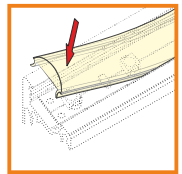

## klosze

klosz  
wsuwany B

1000mm	1000mm
SMLE	SSZR
2000mm	2000mm
SMLE(2)	SSZR(2)

klosz  
klik C

1000mm	1000mm
SCLML	SCLTR
2000mm	2000mm
SCLML(2)	SCLTR(2)

klosz  
soczewka C

1000mm
SSOC
2000mm
SSOC(2)

## zaślepki

zaślepka CORNER  
szary T18-Z

GRUBOŚĆ ZAŚLEPKI  
ZWIĘKSZA DŁUGOŚĆ PROFILU