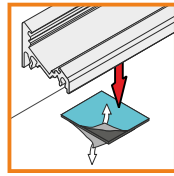

## klosze

klosz  
wsuwany B

1000mm	1000mm
SMLE	SSZR
2000mm	2000mm
SMLE(2)	SSZR(2)

klosz  
klik C

1000mm	1000mm
SCLML	SCLTR
2000mm	2000mm
SCLML(2)	SCLTR(2)

klosz  
soczewka C

1000mm
SSOC
2000mm
SSOC(2)

## zaślepki

zaślepka CORNER  
szary T18-Z

GRUBOŚĆ ZAŚLEPKI  
ZWIĘKSZA DŁUGOŚĆ PROFILU

## mocowanie

OPCJONALNE  
MOCOWANIE:

uchwyt U sprężysty  
TU-SP

dwustronna taśma samoprzylepna

OPCJONALNY  
ŁĄCZNIK:

łącznik L CORNER

anodowany  
T18-L