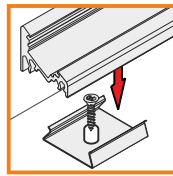

## klosze

klosz  
wsuwany B

1000mm	1000mm
SMLE	SSZR
2000mm	2000mm
SMLE(2)	SSZR(2)

klosz  
klik C

1000mm	1000mm
SCLML	SCLTR
2000mm	2000mm
SCLML(2)	SCLTR(2)

klosz  
soczewka C

1000mm
SSOC
2000mm
SSOC(2)

## zaślepki

zaślepka CORNER  
szary T18-Z

GRUBOŚĆ ZAŚLEPKI  
ZWIĘKSZA DŁUGOŚĆ PROFILU

## mocowanie

OPCJONALNE  
MOCOWANIE:

uchwyt U sprężysty  
TU-SP

dwustronna taśma samoprzylepna

OPCJONALNY  
ŁĄCZNIK:

łącznik L CORNER

anodowany  
T18-L