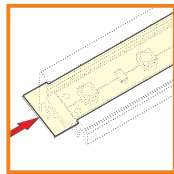

standardowe długości: 1000, 2000mm;  
max. długość: 4000mm;  
długość powyżej 2000mm - odbiór własny

#### KĄTY ŚWIECENIA

## klosze

klosz  
wsuwany B

1000mm	1000mm
SMLE	SSZR
2000mm	2000mm
SMLE(2)	SSZR(2)

klosz  
klik C

1000mm	1000mm
SCLML	SCLTR
2000mm	2000mm
SCLML(2)	SCLTR(2)

klosz  
soczewka C

1000mm
SSOC
2000mm
SSOC(2)

## zaślepki

zaślepka CORNER  
szary T18-Z

GRUBOŚĆ ZAŚLEPKI  
ZWIĘKSZA DŁUGOŚĆ PROFILU