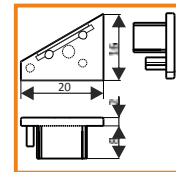

## klosze

klosz  
wsuwany B

1000mm	1000mm
SMLE	SSZR
2000mm	2000mm
SMLE(2)	SSZR(2)

klosz  
klik C

1000mm	1000mm
SCLML	SCLTR
2000mm	2000mm
SCLML(2)	SCLTR(2)

klosz  
soczewka C

1000mm
SSOC
2000mm
SSOC(2)

## zaślepki

zaślepka CORNER  
szary T18-Z

GRUBOŚĆ ZAŚLEPKI  
ZWIĘKSZA DŁUGOŚĆ PROFILU