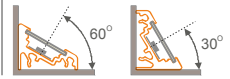

### profil LED CORNER BC/UX

anodowany  
1000mm T18  
2000mm T18(2)

narożnikowy 30° i 60°; do oświetlenia półek,  
wnętr szaf, szczególnie od czola i w narożnikach;  
mocowany bezpośrednio lub za pomocą uchwyty

standardowe długości: 1000, 2000mm;  
max. długość: 4000mm;  
długość powyżej 2000mm - odbiór własny

## klosze

klosz  
wsuwany B

1000mm	1000mm
SMLE	SSZR
2000mm	2000mm
SMLE(2)	SSZR(2)

klosz  
klik C

1000mm	1000mm
SCLML	SCLTR
2000mm	2000mm
SCLML(2)	SCLTR(2)

klosz  
soczewka C

1000mm
SSOC
2000mm
SSOC(2)