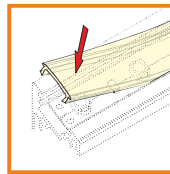

## klosze

klosz  
wsuwany B

1000mm	1000mm
SMLE	SSZR
2000mm	2000mm
SMLE(2)	SSZR(2)

klosz  
klik C

1000mm	1000mm
SCLML	SCLTR
2000mm	2000mm
SCLML(2)	SCLTR(2)

klosz  
soczewka C

1000mm
SSOC
2000mm
SSOC(2)

## zaślepki

zaślepka CORNER  
szary T18-Z

GRUBOŚĆ ZAŚLEPKI  
ZWIĘKSZA DŁUGOŚĆ PROFILU