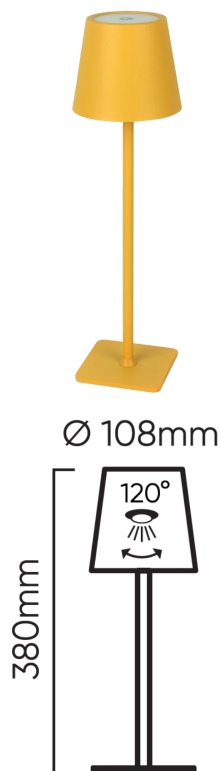

## LED line LITE Lampa stołowa TAZA 3,5W 400lm CCT IP54 żółta 2x2000mAh

Elegancka lampa stołowa to produkt wykonany z najwyższą starannością o szczegóły. Zadbaliśmy nie tylko o parametry techniczne, ale także nowoczesny design. Dlatego docenią ją zarówno miłośnicy estetycznych, jak i praktycznych rozwiązań.

Solidnie wykonana lampa posiada stalową, wytrzymałą na urazy mechaniczne obudowę, a także antypoślizgową podstawę. Wyposażyliśmy ją w parametry, które wyróżniają ją na tle innych produktów dostępnych na rynku: moc lampy to 3,5W i strumień świetlny 400lm. Stopień szczelności IP54 sprawia, że lampa świetnie sprawdzi się na zewnątrz i nie zaszkodzi jej nawet padający deszcz.