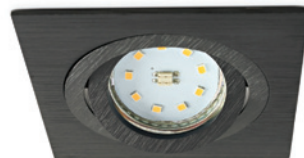

PIERŚCIEŃ OZDOBNY DO OPRAW / DECORATIVE RING FOR FITTINGS

OH28

MATOWY CZARNY / MATT BLACK

- pierścień ozdobny do opraw – ruchomy,
- materiał: aluminium szczotkowane,
- nie zawiera źródła światła,
- nie zawiera oprawki ceramicznej.

- decorative ring for fittings – movable,
- material: brushed aluminium,
- light source excluded,
- holder excluded.

MODEL	INDEKS	KOLOR	WAGA NETTO [kg]	PAKOWANIE [szt.]	KOD EAN
MODEL	INDEX	COLOR	NET WEIGHT [kg]	PACKING [pcs.]	BARCODE
OH28	KPOH28MCZ	MATOWY CZARNY MATT BLACK	0,09	100	5900605097809