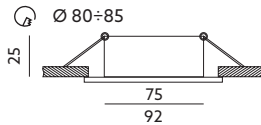

PIERŚCIEŃ OZDOBNY DO OPRAW / DECORATIVE RING FOR FITTINGS

OH28

MATOWY CZARNY / MATT BLACK

- pierścień ozdobny do opraw – ruchomy,
- materiał: aluminium szczotkowane,
- nie zawiera źródła światła,
- nie zawiera oprawki ceramicznej.

- decorative ring for fittings – movable,
- material: brushed aluminium,
- light source excluded,
- holder excluded.

MODEL	INDEKS	KOLOR	WAGA NETTO [kg]	PAKOWANIE [szt.]	KOD EAN
MODEL	INDEX	COLOR	NET WEIGHT [kg]	PACKING [pcs.]	BARCODE
OH28	KPOH28MCZ	MATOWY CZARNY MATT BLACK	0,09	100	5900605097809